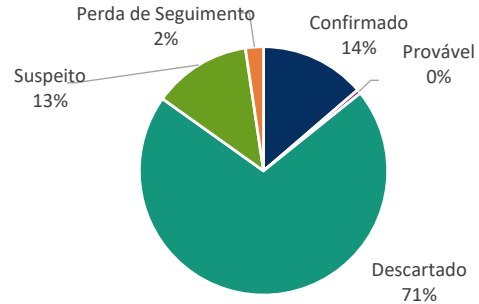

Relatório Diário de Casos de Monkeypox - MPX

Data da atualização: 21/11/2022

Classificação dos casos notificados de MPX

Classificação	n
Confirmado	76
Provável	3
Descartado	392
Suspeito	71
Perda de Seguimento	13
Total	555

Casos notificados de MPX segundo município de residência e classificação.

Município de Residência	Confirmado	Provável	Descartado	Suspeito	Perda de Seguimento	Total
Aguiar	-	-	1	-	-	1
Alagoinha	-	-	1	-	-	1
Alhandra	-	-	1	-	-	1
Araçagi	-	-	1	-	-	1
Areia	-	-	4	1	1	6
Assunção	-	-	1	-	-	1
Barra de Santana	-	-	3	-	-	3
Barra de São Miguel	1	-	-	-	-	1
Bayeux	2	-	11	1	-	14
Belém	-	-	2	-	-	2
Boa Ventura	-	-	1	-	-	1
Boqueirão	-	-	-	-	1	1
Brejo do Cruz	-	-	2	-	-	2
Cabedelo	10	-	33	1	1	45
Cajazeiras	-	-	7	-	2	9
Campina Grande	4	-	15	7	-	26
Conceição	-	-	-	1	-	1
Conde	2	-	5	1	-	8
Coremas	-	-	1	-	-	1
Coxixola	-	-	1	-	-	1
Cruz do Espírito Santo	-	-	2	-	-	2
Cuité	-	-	2	1	-	3
Cuité de Mamanguape	-	-	1	-	-	1
Gado Bravo	-	-	1	-	-	1
Guarabira	-	-	1	-	-	1
Gurinhém	-	-	2	-	-	2
Ingá	-	-	2	-	-	2
Itabaiana	-	-	1	-	1	2
Itatuba	-	-	-	-	1	1
Jacaraú	-	-	1	-	-	1
João Pessoa	53	2	220	47	5	327
Juarez Távora	-	-	1	-	-	1
Juripiranga	-	-	1	1	-	2
Lagoa Seca	-	-	1	-	-	1
Lucena	-	-	8	5	-	13
Mamanguape	-	-	2	-	-	2
Manairá	1	-	-	1	-	2
Mari	1	1	1	-	-	3
Massaranduba	-	-	1	-	-	1
Maturéia	-	-	-	1	-	1
Mogeiro	-	-	1	-	-	1
Monteiro	-	-	4	-	-	4
Mulungu	-	-	1	-	-	1
Nova Palmeira	-	-	2	-	-	2
Patos	1	-	-	-	-	1
Picuí	-	-	2	-	-	2
Pilar	-	-	1	-	-	1
Pitimbu	-	-	3	-	-	3
Pombal	-	-	2	-	-	2
Prata	-	-	1	-	-	1
Princesa Isabel	-	-	2	1	-	3
Quixabá	-	-	1	-	-	1
Remígio	-	-	1	-	-	1
Pedro Régis	-	-	-	-	1	1
Riachão do Bacamarte	-	-	1	-	-	1
Rio Tinto	-	-	1	-	-	1
Santa Rita	-	-	17	1	-	18
São Bento	1	-	1	-	-	2
Sapé	-	-	4	1	-	5
Serra Branca	-	-	1	-	-	1
Serra Redonda	-	-	1	-	-	1
Serraria	-	-	2	-	-	2
Solânea	-	-	1	-	-	1
Soledade	-	-	1	-	-	1
Sousa	-	-	2	-	-	2
Umbuzeiro	-	-	1	-	-	1
PB	76	3	392	71	13	555